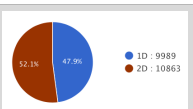

93 écoles

13 collèges, 8 lycées : 18 Associations Sportives, 79 Professeurs EPS

2021 : 3285 Licenciés pratiquants / 11669 élèves scolarisés dans l'Enseignement Catholique.

22298 élèves - 127 établissements – 1423 enseignants