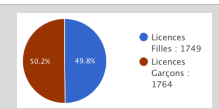

93 écoles

13 collèges, 8 lycées : 18 Associations Sportives, 79 Professeurs EPS

2021 : 3285 Licenciés pratiquants / 11669 élèves scolarisés dans l'Enseignement Catholique.

22298 élèves - 127 établissements – 1423 enseignants