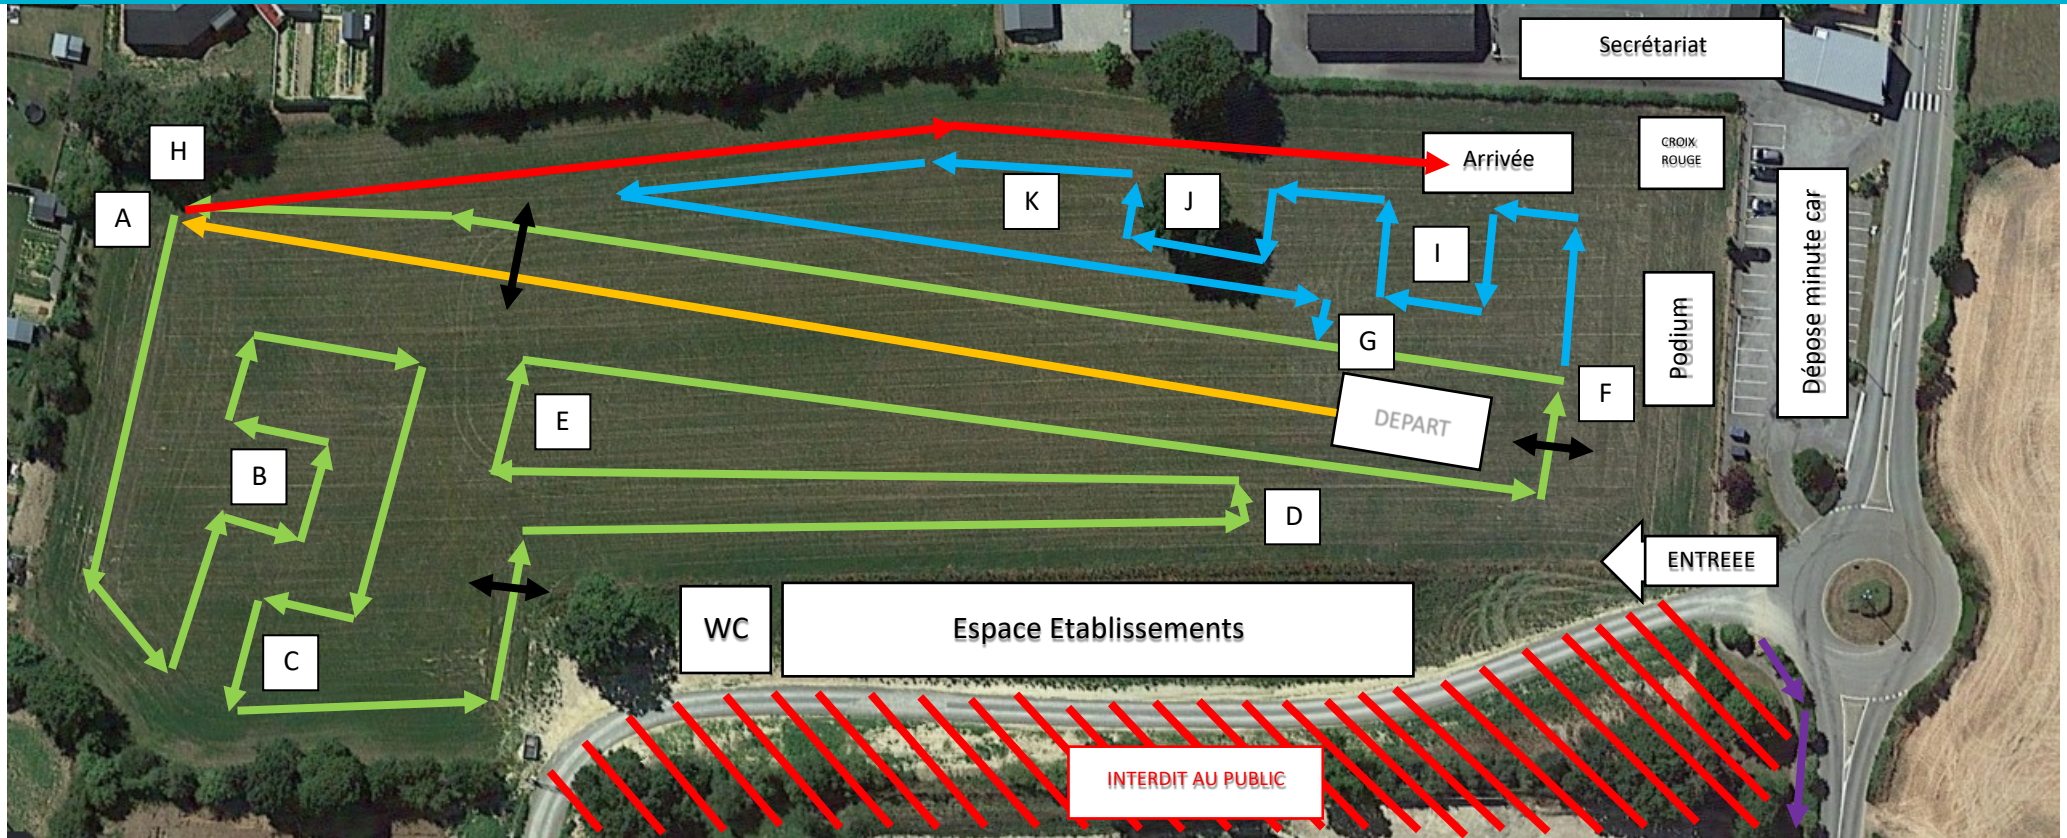

CROSS DEPARTEMENTAL COSSE-LE-VIVIEN

- plan de course -

HORAIRES - PARCOURS

12H45	BG2	2400m	D+ 1PB + 1GB +A
13H00	BF2	2100m	D+ 2PB +A
13H20	BG1 et Relais Inclusif	2400m	D+ 1PB + 1 GB +A
13H40	BF1	2100m	D+ 2PB +A
13H55	CM1/CM2	1250m	D+ 1PB +A
14H10	MG1	3250m	D+ 2PB + 1GB +A
14H30	MF1	2400m	D+ 1PB + 1GB +A
14H50	JG	4400m	D+ 2PB + 2GB +A
14H50	CG	4400m	D+ 2PB + 2GB +A
15H10	MF2	2400m	D+ 1PB + 1GB +A
15H30	JF	3250m	D+ 2PB + 1GB +A
15H30	CF	3250m	D+ 2PB + 1GB +A
15h50	MG2	3250m	D+ 2PB + 1GB +A

DEPART : 200 m

PETITE BOUCLE (ABCDEFGH) : 850 m

GRANDE BOUCLE (ABCDEFGHIJKGH) : 1150 m +

ARRIVEE : 200 m

ZONE D'ECHAUFFEMENT SUR VOIE VERTE :

PASSAGES piétons

**Mercredi 14 NOVEMBRE
2023**